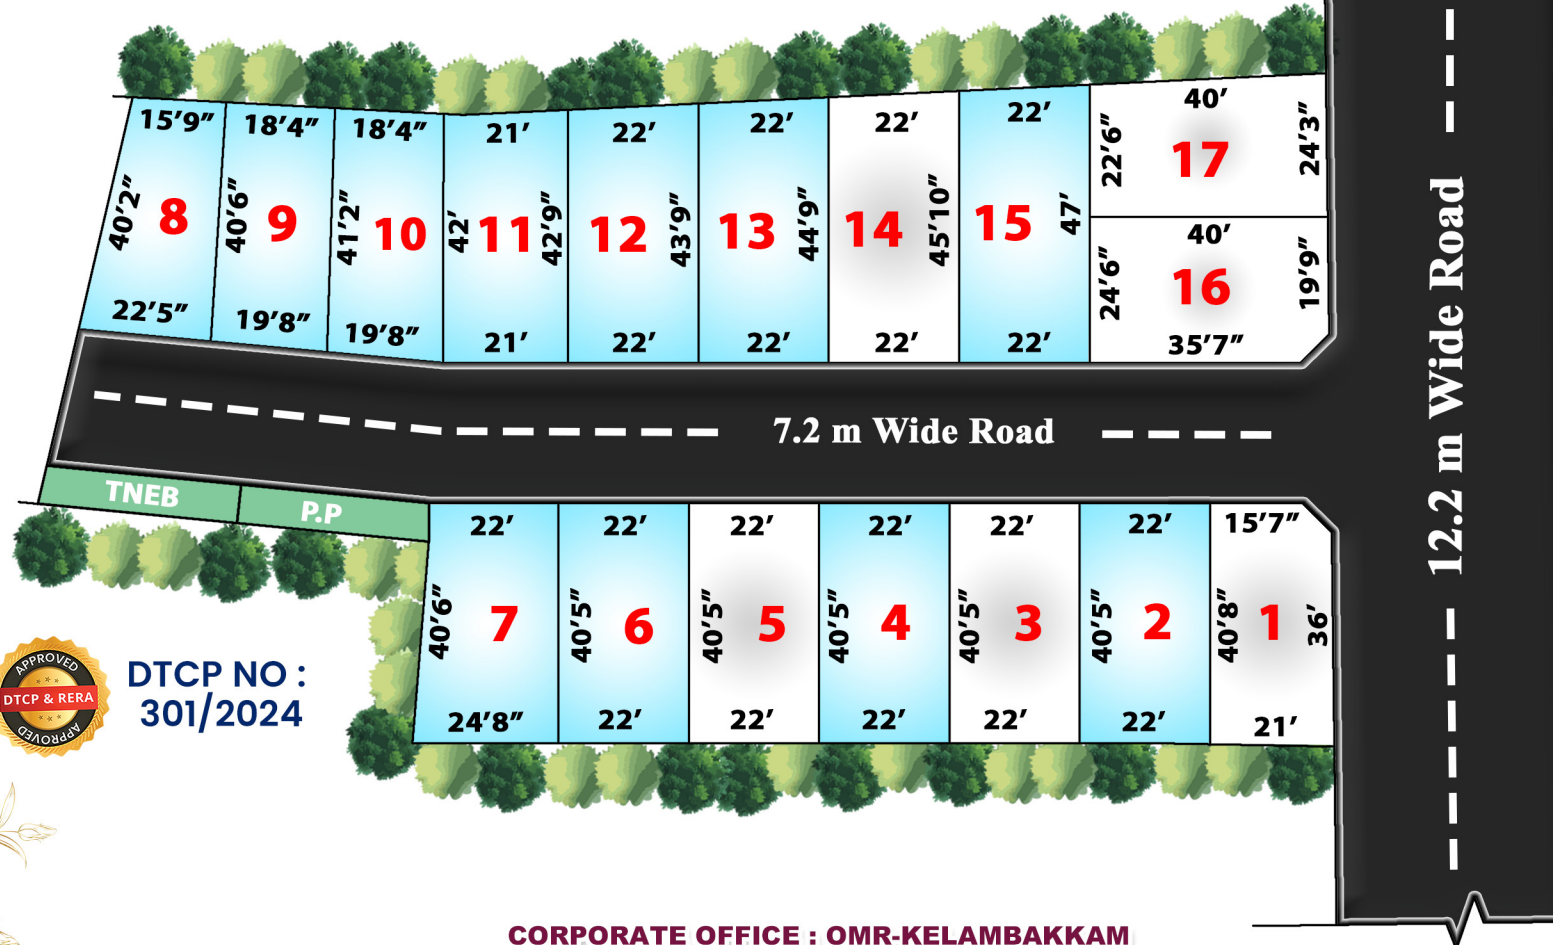

“நம்ம” FAMILY BUILDER & DEVELOPER PVT.LTD.

BAY FLOWER VILLAS

NINNAKARAI@ GST

Area Statement

Plot No	Land Area Sq.ft.	2 BHK Builtup Sq.ft.	3 BHK Builtup Sq.ft.
2	890	1072	1210
4	890	1072	1210
6	890	1072	1210
7	943	1072	1210
8	765	922	1097
9	777	1159	1320
10	793	1159	1320
11	888	1159	1320
12	948	1159	1320
13	973	1159	1320
15	1020	1159	1320

Villa Details

- Available Villa
- Soldout

DTCP NO : 301/2024

CORPORATE OFFICE : OMR-KELAMBAKKAM
GUDUVANCHERY|THANGAPPAPURAM